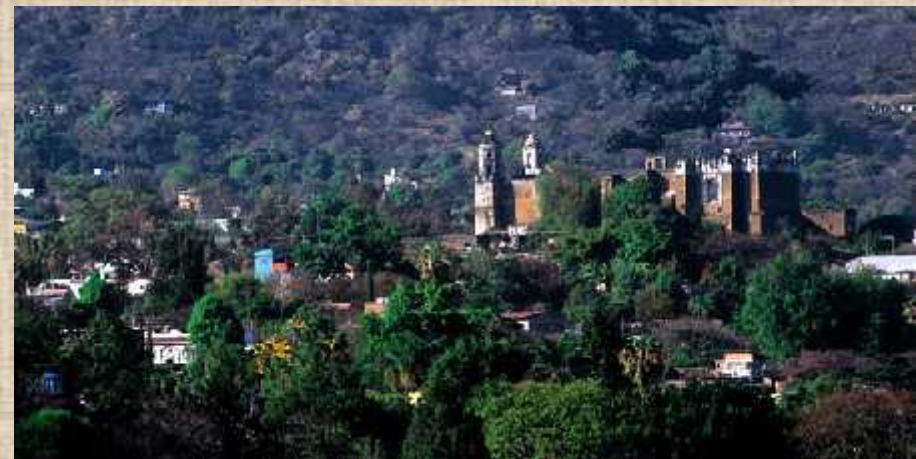

PAQUETE EXTREMO

\$ 4,200 pesos

3Días 2 Noches

2 Personas

Incluye:

- **Rapel básico**
- **Senderismo**
- **Hospedaje**

PAQUETE CHOCOLATE

\$4,900 pesos

- 3 Días 2 Noches
- 2 Personas

Incluye:

- Hospedaje
- Temazcal
- Facial de chocolate
- Masaje chocolaterapia

PAQUETE BAÑO DE FRUTAS \$4,100 pesos

- 3 Días 2 Noches
- 2 Personas

Incluye:

- Hospedaje
- Temazcal .
- Facial baño de frutas